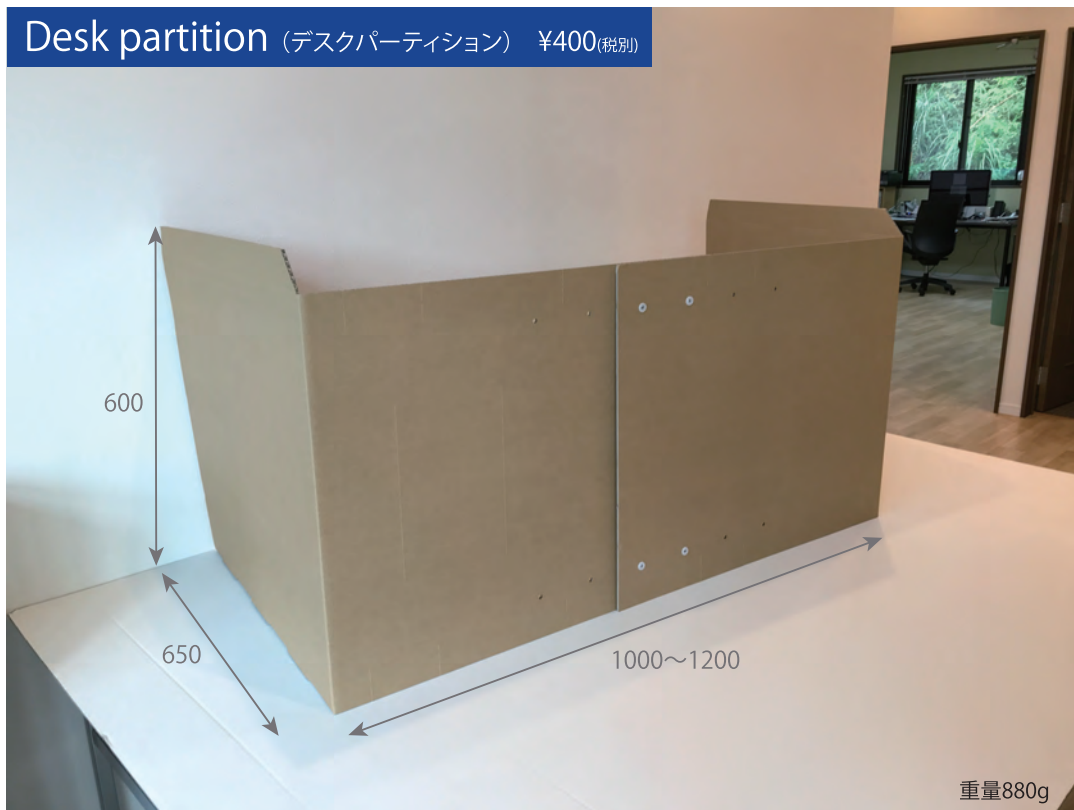

## Desk partition (デスクパーティション) ¥400(税別)

横巾が100~120cmの間で10cm間隔で調整できる机用パーティションです。窓をくり抜かずに使えば、集中できるワークスペース仕様になります。  
※お客様による組立が必要です。

## Desk partition (デスクパーティション)

A4のクリアファイルを貼って窓をつくれます。  
(クリアファイルは付属しません)

必要な部分の窓をくり抜いて(手で開けられます)クリアファイルを貼れば簡易な窓を作れます。クリアファイルにメモを入れることも出来ます。