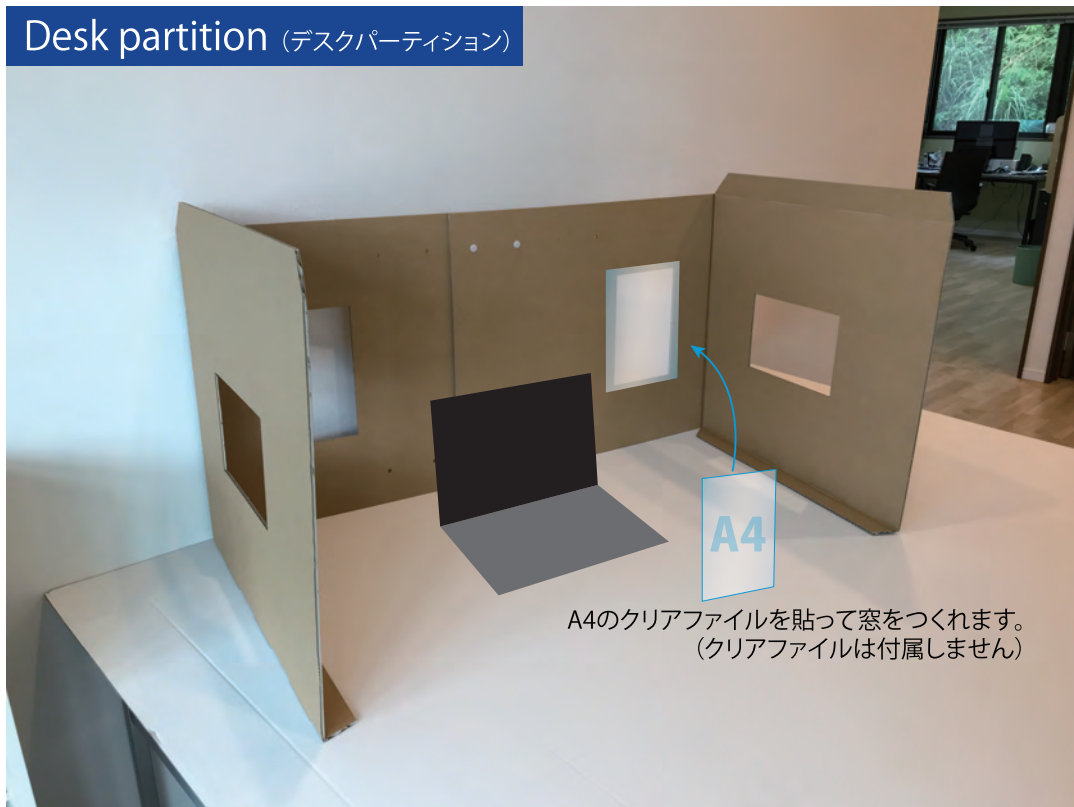

## Desk partition (デスクパーティション) ¥400(税別)

横巾が100~120cmの間で10cm間隔で調整できる机用パーティションです。窓をくり抜かずに使えば、集中できるワークスペース仕様になります。  
※お客様による組立が必要です。

## Desk partition (デスクパーティション)

A4のクリアファイルを貼って窓をつくれます。  
(クリアファイルは付属しません)

必要な部分の窓をくり抜いて(手で開けられます)クリアファイルを貼れば簡易な窓を作れます。クリアファイルにメモを入れることも出来ます。