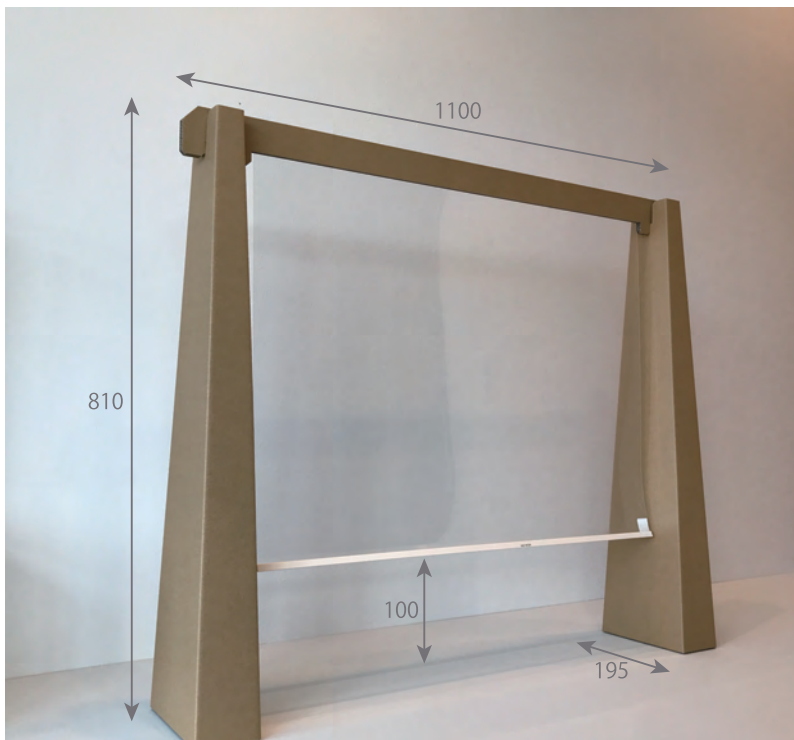

感染予防パーティション

Withコロナの時代に、お客様と社員を守るパーティションのご案内です。

ダンボールなので **丈夫で軽い!** 組立式なので **リーズナブル!** 分別可能で **エコロジー!**

Side partition (サイドパーティション) ¥2,000(税別) 重量790g

食堂やセミナー会場等の長机を仕切るパーティションです。**官公庁での採用実績多数!!**
対面式としても使えます。※お客様による組立が必要です。

Front partition (フロントパーティション) ¥1,500(税別) 重量680g

応接スペースやレジカウンター等で使いやすい対面用パーティションです。下部に隙間があるので、書類やおつり等を渡せます。※お客様による組立が必要です。