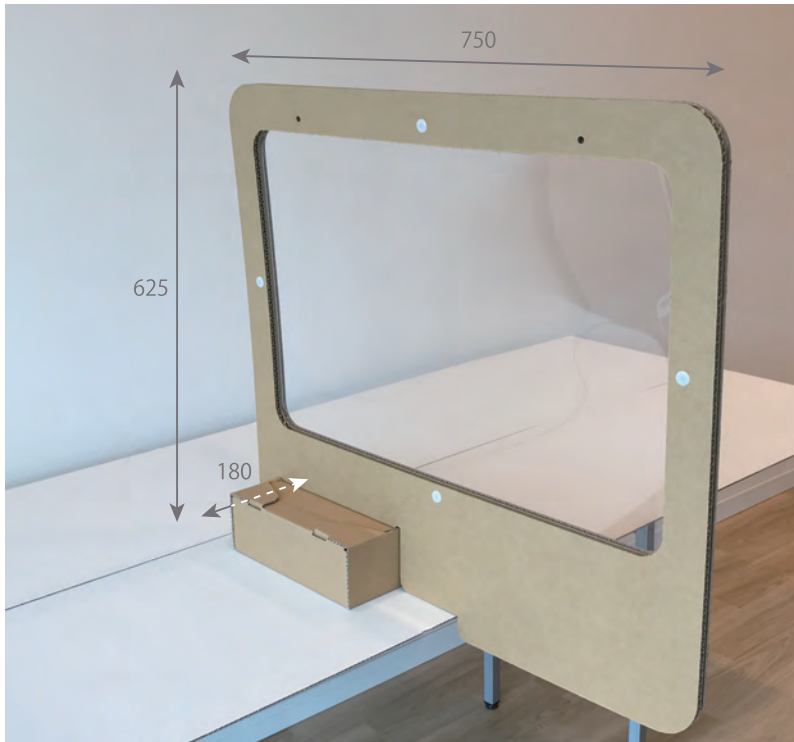

感染予防パーティション

Withコロナの時代に、お客様と社員を守るパーティションのご案内です。

ダンボールなので **丈夫で軽い!** 組立式なので **リーズナブル!** 分別可能で **エコロジー!**

Side partition (サイドパーティション) ¥2,000(税別) 重量790g

食堂やセミナー会場等の長机を仕切るパーティションです。**官公庁での採用実績多数!!**
対面式としても使えます。※お客様による組立が必要です。

Front partition (フロントパーティション) ¥1,500(税別) 重量680g

応接スペースやレジカウンター等で使いやすい対面用パーティションです。下部に隙間があるので、書類やおつり等を渡せます。※お客様による組立が必要です。